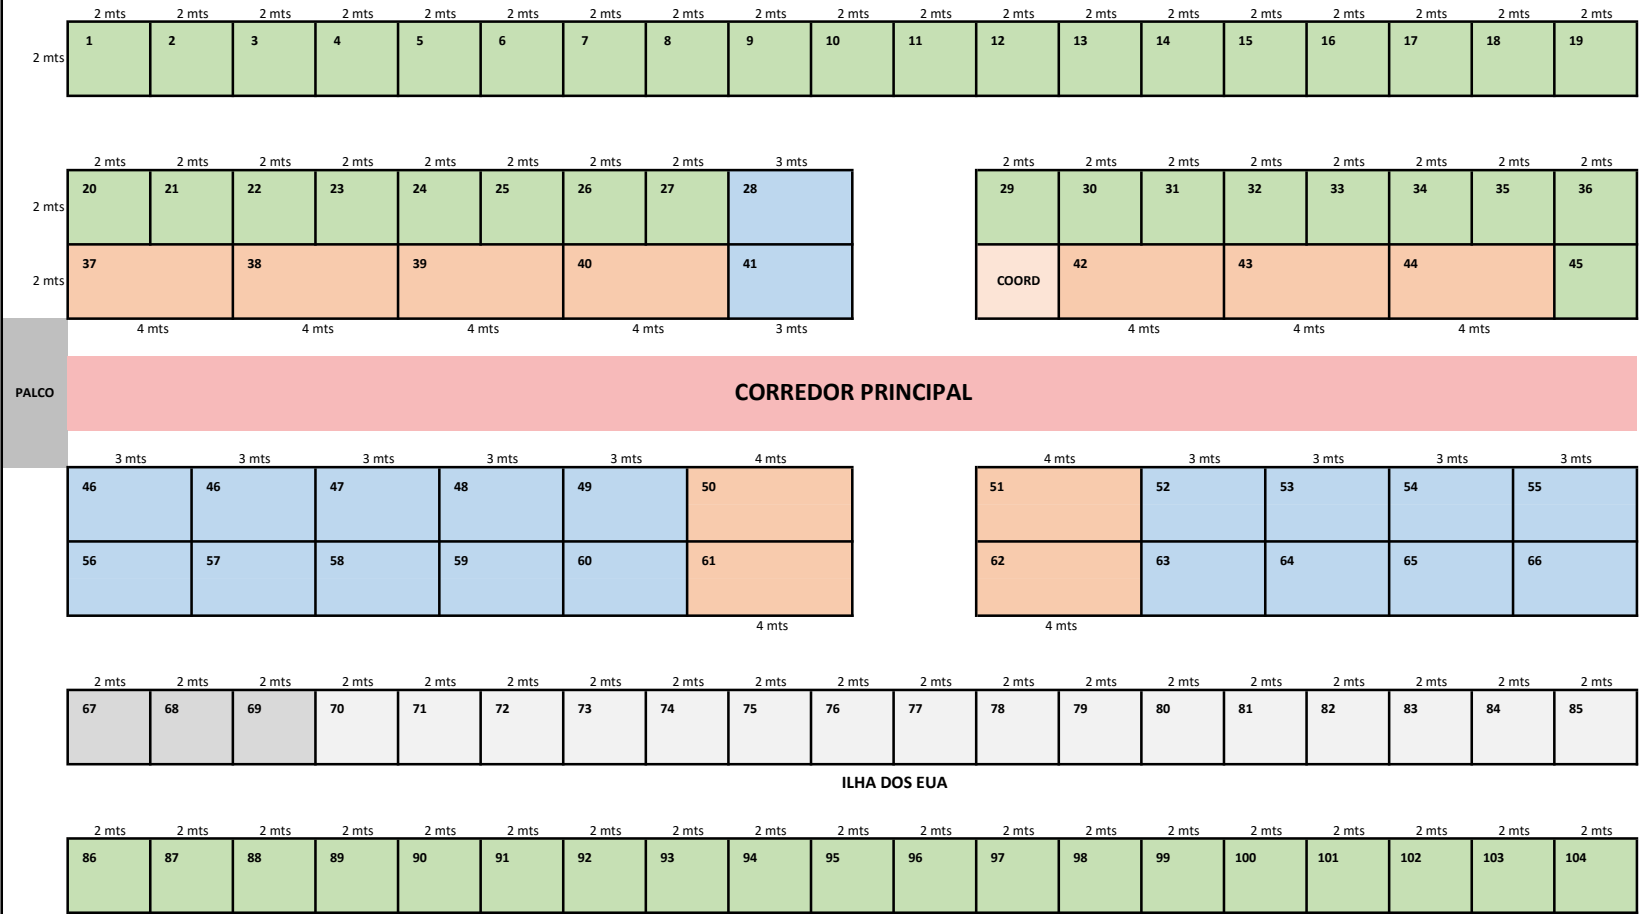

PLANTA PORTOBELLO RESORT  
15 a 18 de Agosto de 2021

E  
N  
T  
R  
A  
D  
A

Dia 16/08/2021 - 2ª feira

- 9h
- 10h BDS Smilhas
- 11h
- 12h
- 15h Brasileiros em Ushuaia
- 16h
- 17h
- 18h Newt

Dia 17/08/2021 - 3ª feira

- 9h
- 10h
- 11h
- 12h