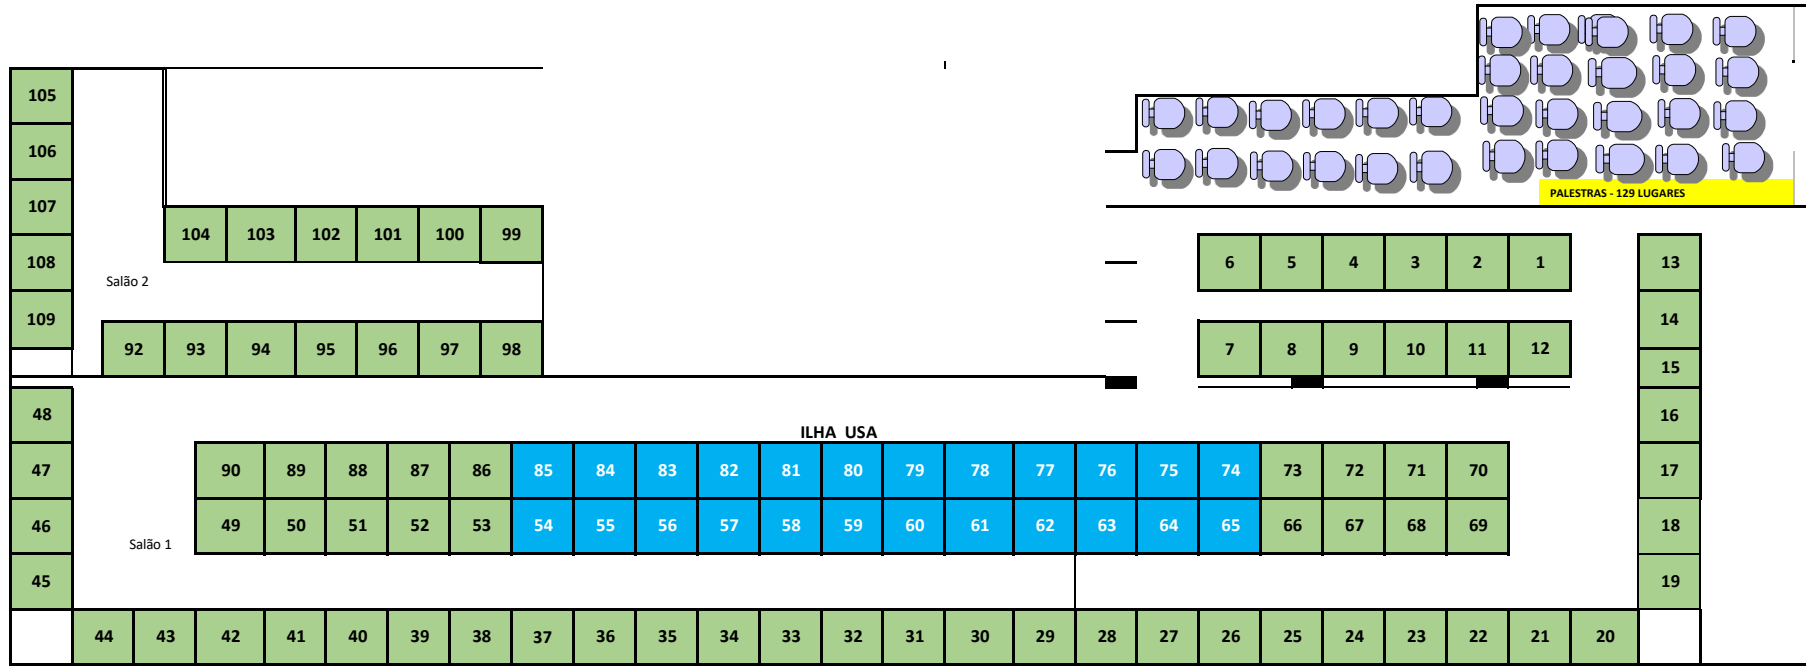

TRAVEL BUSINESS NETWORKING 2020

CABO FRIO - 27 DE AGOSTO A 30 DE AGOSTO DE 2020 / RJ

PLANTA BAIXA - SALÃO DE CONVENÇÕES

1		19		37		56		74		92
2		20		38		57		75		93
3		21		39		58		76		94
4		22		40		59		77		95
5		23		41		60		78		96
6		24		42		61		79		97
7		25		43		62		80		98
8		26		44		63		81		99
9		27		45		64		82		100
10		28		46		65		83		101
11		29		47		66		84		102
12		30		48		67		85		103
13		31		49		68		86		104
14		32		50		69		87		105
15		33		51		70		88		106
16		34		52		71		89		107
17		35		53		72		90		108
18		36		54		73		91		109

PALESTRAS	
28/09/2020 - Sexta - Feira	29/09/2020 - Sábado
9h	9h
10h	10h
11h	11h
12h	12h
14h	
15h	
16h	
17h	
18h	