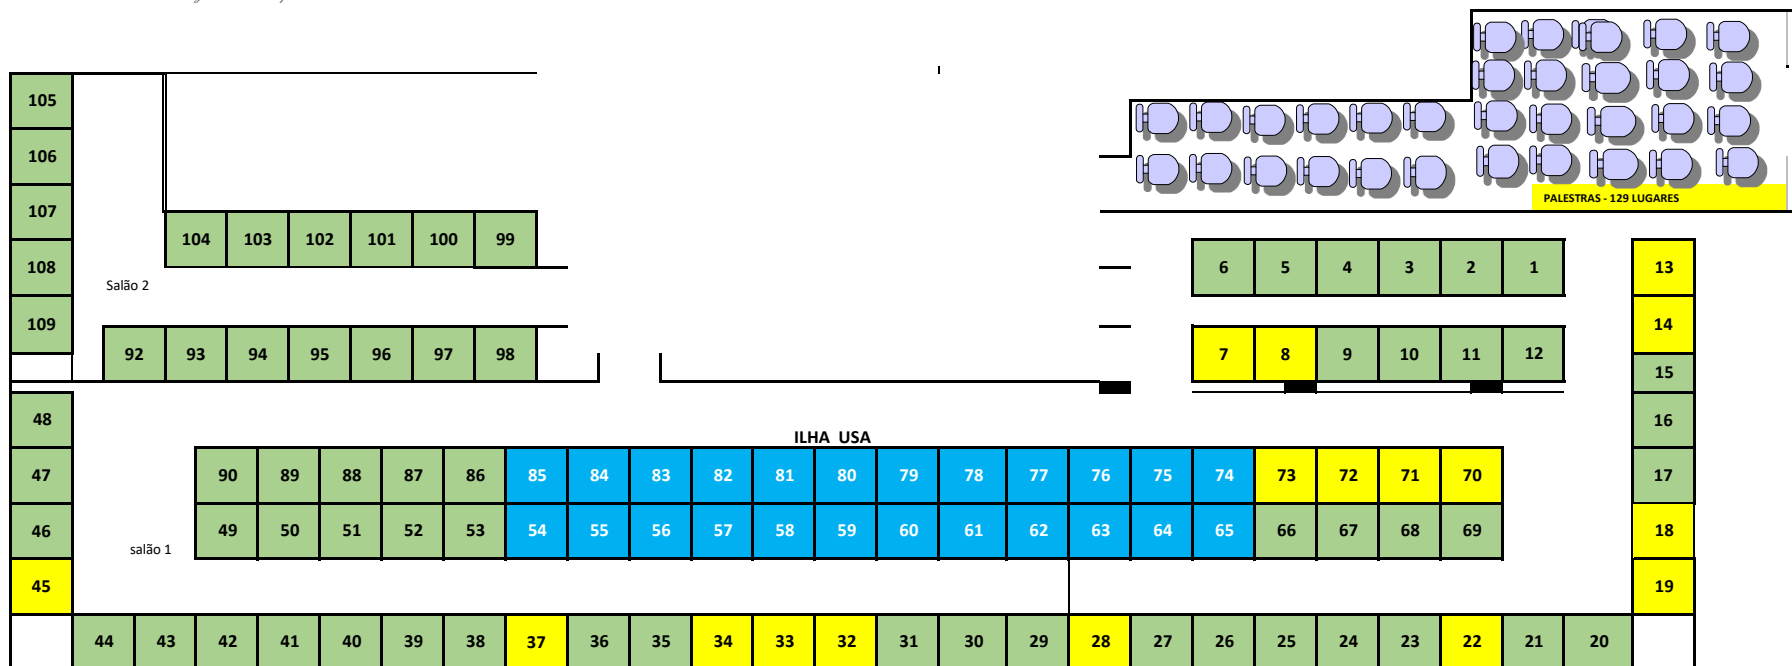

TRAVEL BUSINESS NETWORKING 2020

CABO FRIO - 27 DE AGOSTO A 30 DE AGOSTO DE 2020 / RJ

PLANTA BAIXA - SALÃO DE CONVENÇÕES

1		19	CAFÉ MINEIRO	37	BEDSONLINE	56		74		92
2		20		38		57		75		93
3		21		39		58		76		94
4		22	INTERTOURING	40		59		77		95
5		23		41		60		78		96
6		24		42		61		79		97
7	USHUAIA	25		43		62		80		98
8	USHUAIA	26		44		63		81		99
9		27		45	FRANÇATUR	64		82		100
10		28	TRANSMUNDI	46		65		83		101
11		29		47		66		84		102
12		30		48		67		85		103
13	NEWIT	31		49		68		86		104
14	NEWIT	32	DELTA	50		69		87		105
15		33	SIXT	51		70	BEST BUY	88		106
16		34	CTT	52		71	BEST BUY	89		107
17		35		53		72	FLYTOUR GAPNET	90		108
18	CAFÉ MINEIRO	36		54		73	FLYTOUR VIAGENS	91		109

PALESTRAS	
28/09/2020 - Sexta - Feira	29/09/2020 - Sábado
9h	9h
10h	10h
11h	11h
12h	12h
14h	
15h	
16h	
17h	
18h	